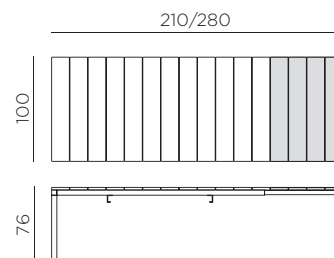

RIO 210 EXT.

design Raffaello Galiotto

Ref. 482

-  49 peso prodotto in kg
weight of product in kg
-  1 imballo cartonato - pz e volume in m³
0,329 m³ carton packing - pcs and volume in cbm
-  12 pz pz su pallet
pcs on pallet
-  prodotto da montare
assembly required
- TESTED** prodotto testato a norma
product tested

IT Tavolo allungabile. 210 - 280 x 100 x 76h cm. Materiale: piano DurelTOP in polipropilene trattato anti-UV, colorato in massa. Gambe in alluminio verniciato. Finitura opaca. Dotato di piedini regolabili. Resina riciclabile.

EN Extensible table. 210 - 280 x 100 x 76h cm. Material: top DurelTOP in polypropylene with UV additives and uniformly coloured. Legs in coated aluminum. Matt finish. Adjustable height feet. Recyclable resin.

FR Table extensible. 210 - 280 x 100 x 76h cm. Matière: plateau DurelTOP en polypropylène traité anti-UV et coloré dans la masse. Pieds en aluminium vernis. Effet mat. Vérins de réglage. Résine recyclable.