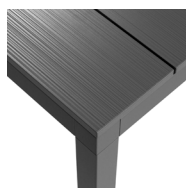

12 pz

pz su pallet  
pcs on pallet

prodotto da montare  
assembly required

prodotto testato a norma da Catas  
product tested by Catas

**IT** Tavolo allungabile. 210 - 280 x 100 x 75h cm. Materiale: struttura e piano in alluminio verniciato. Dotato di piedini regolabili.

**EN** Extensible table. 210 - 280 x 100 x 75h cm. Material: frame and top in coated aluminum. Adjustable height feet.

**FR** Table extensible. 210 - 280 x 100 x 75h cm. Matière: structure et plateau en aluminium vernis. Vérins de réglage.

**DE** Verlängerbarer Tisch. 210 - 280 x 100 x 75h cm. Material: gestell und Tischplatte aus epoxiertem Aluminium. Höhenverstellbaren Füßen.

**ES** Mesa extensible. 210 - 280 x 100 x 75h cm. Material: estructura y tablero en aluminio pintado. Tacos regulables.

**PT** Mesa extensível. 210 - 280 x 100 x 75h cm. Material: estrutura e tampo em alumínio pintado. Pés ajustáveis.

vern. bianco  
48853.00.000

vern. antracite  
48852.02.000

vern. tortora  
48859.10.000