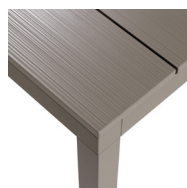

12 pz

pz su pallet  
pcs on pallet

prodotto da montare  
assembly required

prodotto testato a norma da Catas  
product tested by Catas

**IT** Tavolo allungabile. 210 - 280 x 100 x 75h cm. Materiale: struttura e piano in alluminio verniciato. Dotato di piedini regolabili.

**EN** Extensible table. 210 - 280 x 100 x 75h cm. Material: frame and top in coated aluminum. Adjustable height feet.

**FR** Table extensible. 210 - 280 x 100 x 75h cm. Matière: structure et plateau en aluminium vernis. Vérins de réglage.

**DE** Verlängerbarer Tisch. 210 - 280 x 100 x 75h cm. Material: gestell und Tischplatte aus epoxiertem Aluminium. Höhenverstellbaren Füßen.

**ES** Mesa extensible. 210 - 280 x 100 x 75h cm. Material: estructura y tablero en aluminio pintado. Tacos regulables.

**PT** Mesa extensível. 210 - 280 x 100 x 75h cm. Material: estrutura e tampo em alumínio pintado. Pés ajustáveis.

vern. bianco  
48853.00.000

vern. antracite  
48852.02.000

vern. tortora  
48859.10.000