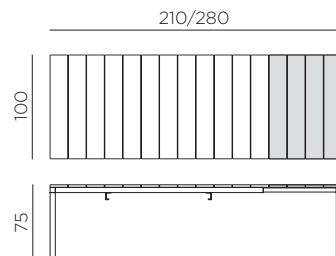

RIO ALU 210 EXT.

design Raffaello Galiotto

Ref. 488

54

peso prodotto in kg
weight of product in kg

1
0,329 m³

imballo cartonato - pz e volume in m³
carton packing - pcs and volume in cbm

12 pz

pz su pallet
pcs on pallet

prodotto da montare
assembly required

prodotto testato a norma da Catas
product tested by Catas

IT Tavolo allungabile. 210 - 280 x 100 x 75h cm. Materiale: struttura e piano in alluminio verniciato. Dotato di piedini regolabili.

EN Extensible table. 210 - 280 x 100 x 75h cm. Material: frame and top in coated aluminum. Adjustable height feet.

FR Table extensible. 210 - 280 x 100 x 75h cm. Matière: structure et plateau en aluminium vernis. Vérins de réglage.

DE Verlängerbarer Tisch. 210 - 280 x 100 x 75h cm. Material: gestell und Tischplatte aus epoxiertem Aluminium. Höhenverstellbaren Füßen.

ES Mesa extensible. 210 - 280 x 100 x 75h cm. Material: estructura y tablero en aluminio pintado. Tacos regulables.

PT Mesa extensível. 210 - 280 x 100 x 75h cm. Material: estrutura e tampo em alumínio pintado. Pés ajustáveis.