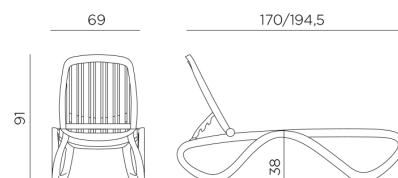

TROPICO

design Raffaello Galiotto

Ref. 413

-  14,5 peso prodotto in kg
weight of product in kg
-  18 3,102 m³ imballo con film - pz e volume in m³
shrink-wrapped packing - pcs and volume in cbm
-  18 pz pz su pallet
pcs on pallet
-  CATAS prodotto testato a norma da Catas
product tested by Catas
-  impilabile
stackable
-  schienale reclinabile in 4 posizioni
back reclining in 4 positions
-  dotato di rotelline e piedini antiscivolo
with small wheels and non-slip feet